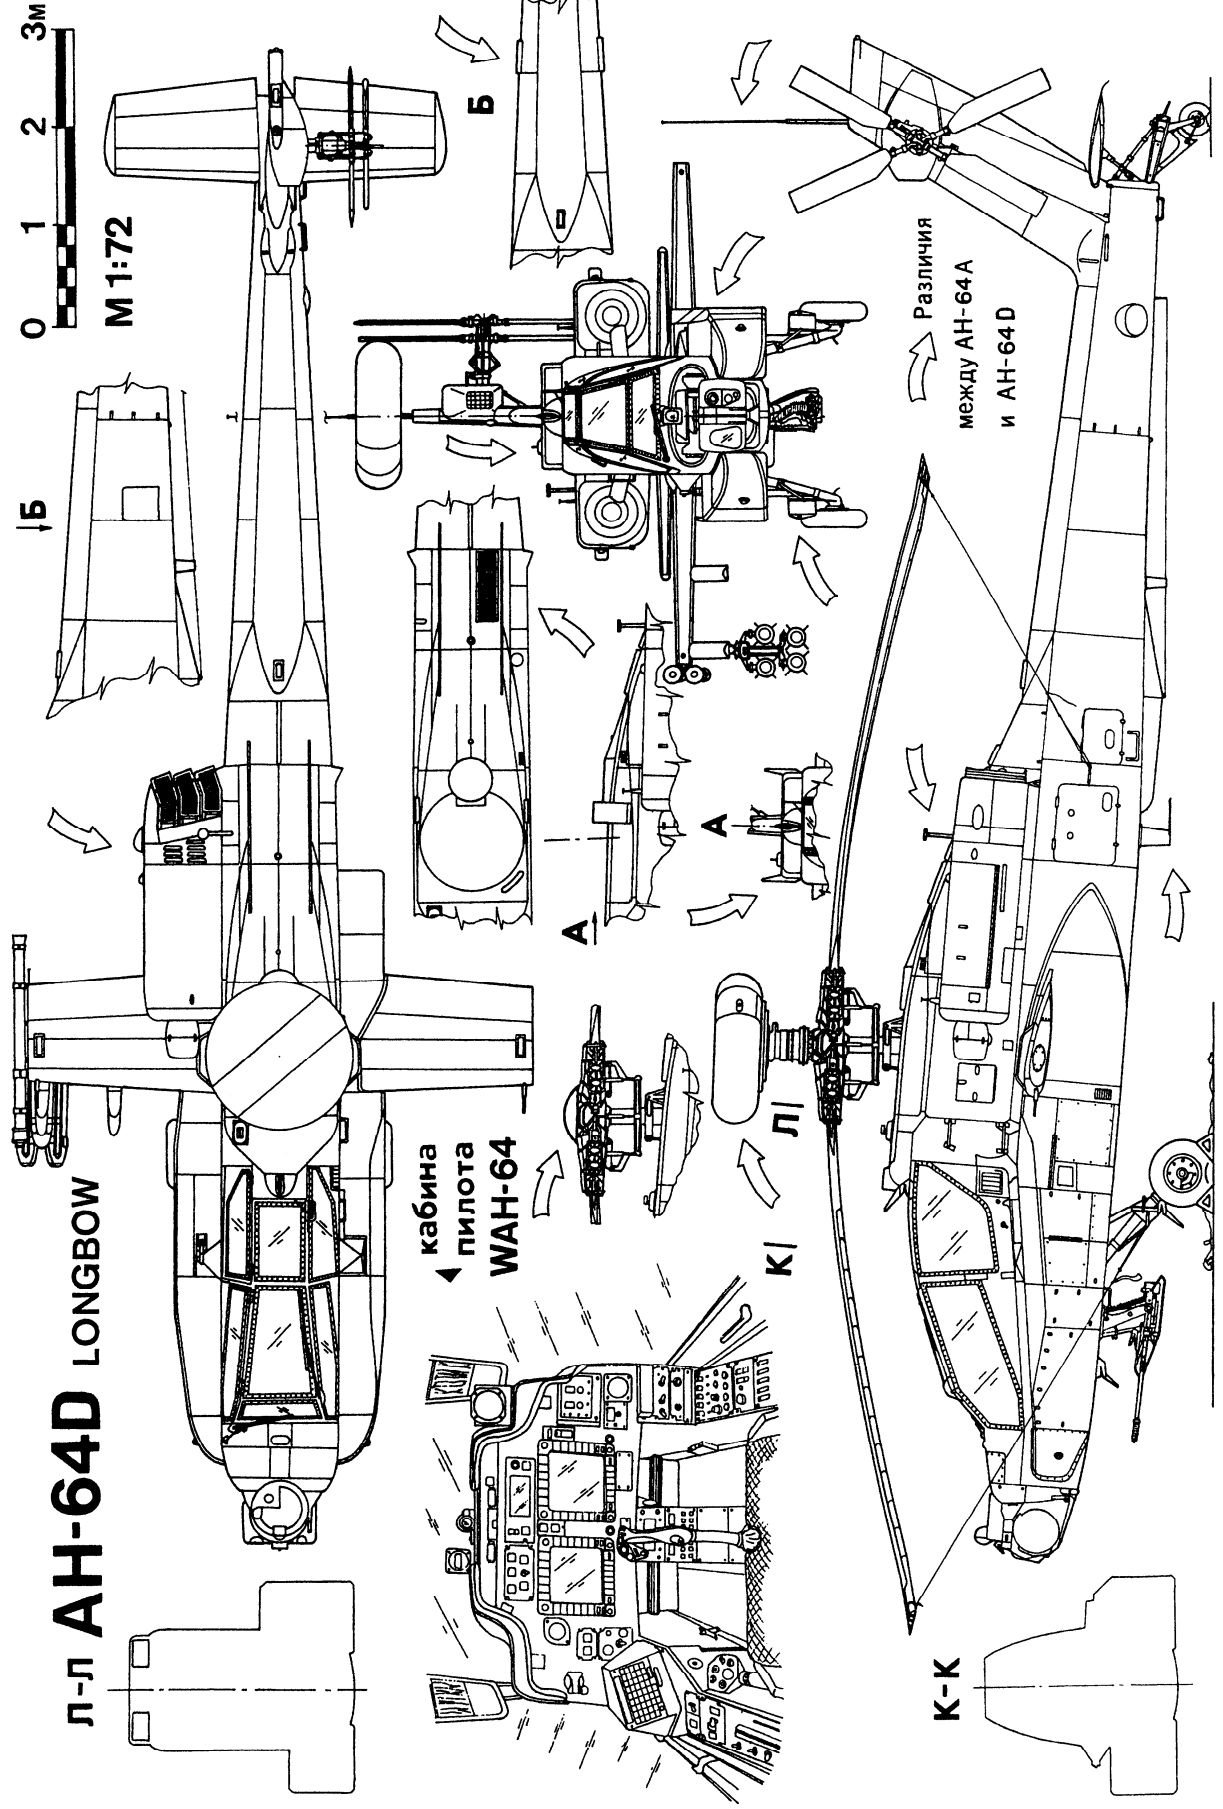

www.aircrafterdrawingsdownload.com

л-л **АН-64D** LONGBOW

0 1 2 3м
М 1:72

кабина
пилота
WAH-64

Различия
между АН-64А
и АН-64D

К-К

Б

Б