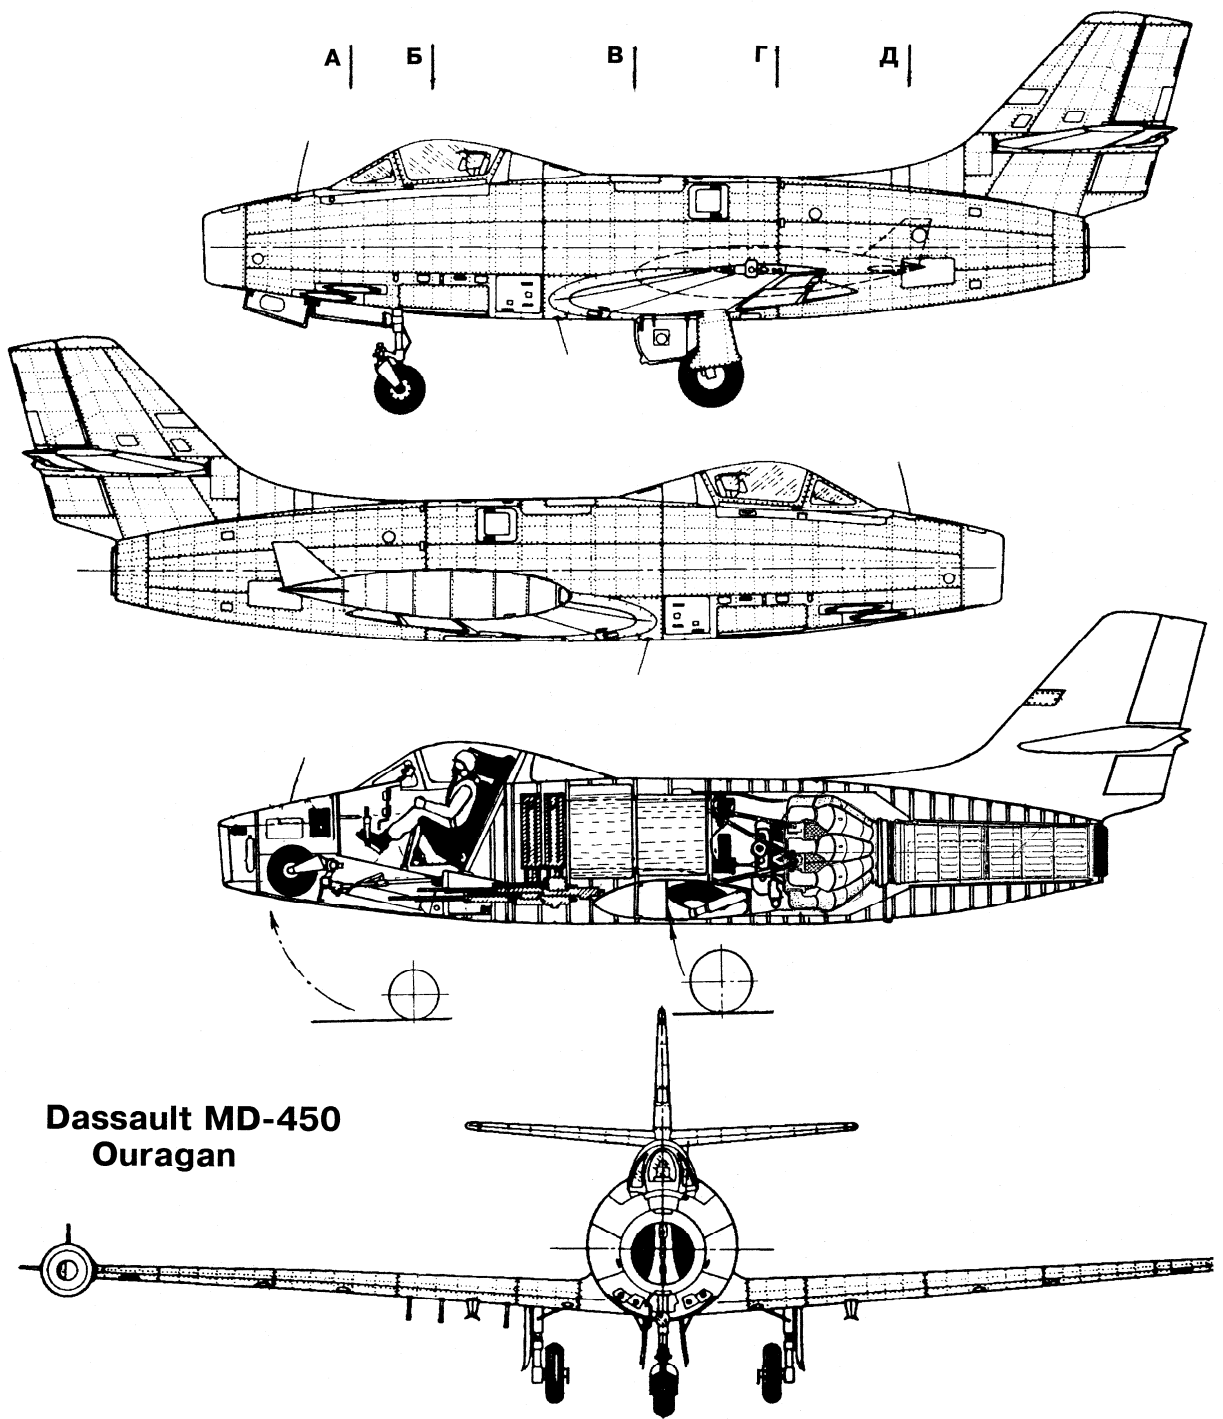

Основные ЛТХ MD-450	
Размах крыла, м	
- без ПТБ/ с ПТБ	11,98/13,84
Длина, м	10,74
Двигатель:	
- тип	HS Nene 104
- тяга, кгс	2290
Взлетная масса, кг	7550
Макс. скорость, км/ч	930
Потолок, м	13000
Дальность, км	725-1280

Dassault MD-450
Ouragan