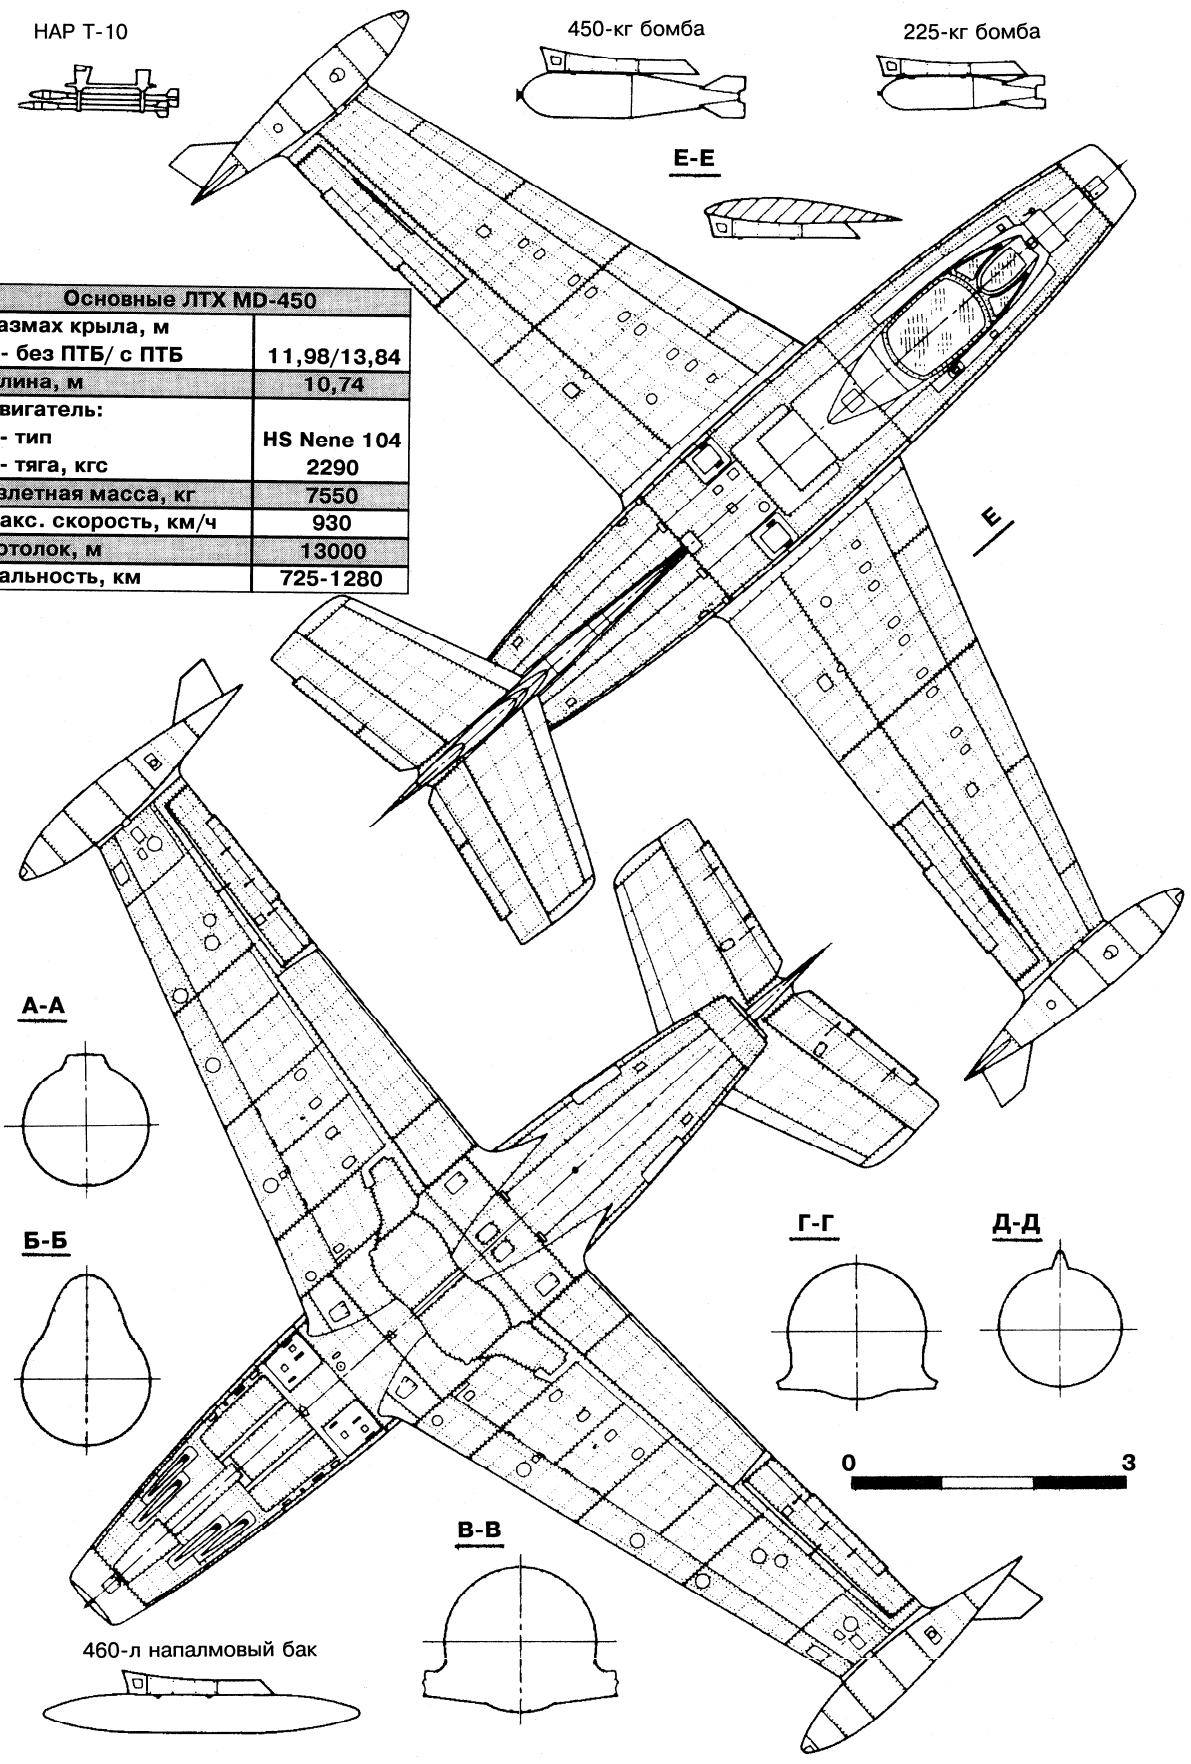

Основные ЛТХ MD-450	
Размах крыла, м	
- без ПТБ/ с ПТБ	11,98/13,84
Длина, м	10,74
Двигатель:	
- тип	HS Nene 104
- тяга, кгс	2290
Взлетная масса, кг	7550
Макс. скорость, км/ч	930
Потолок, м	13000
Дальность, км	725-1280

Dassault MD-450
Ouragan