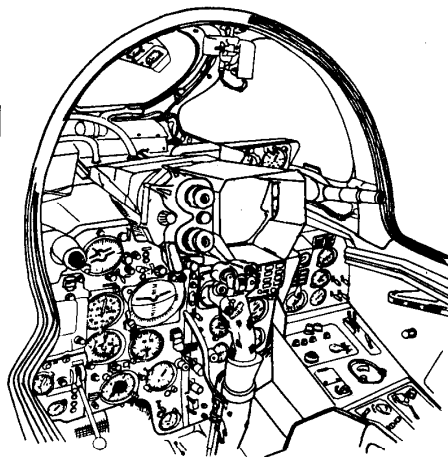

Су-15ТМ

КРУПНЫМ ПЛАНОМ

ПЕРЕДНЯЯ СТОЙКА ШАССИ
NOSE UNDERCARRIAGE STRUT

ПРАВЫЙ БОРТ
STARBOARD SIDE

ИНТЕРЬЕР КАБИНЫ
COCKPIT INTERIOR

ЛЕВЫЙ БОРТ
PORT SIDE

НИША ШАССИ
WHEEL STOWAGE

НИША ШАССИ
WHEEL STOWAGE

ОСНОВНАЯ СТОЙКА ШАССИ (ЛЕВАЯ)
MAIN UNDERCARRIAGE STRUT (PORT SIDE)

ОСНОВНАЯ СТОЙКА ШАССИ (ЛЕВАЯ)
MAIN UNDERCARRIAGE STRUT (PORT SIDE)

ПРАВЯЯ СТОЙКА ШАССИ (ВИД СПЕРЕДИ)
STARBOARD SIDE MAIN UNDERCARRIAGE STRUT
(FRONT VIEW)