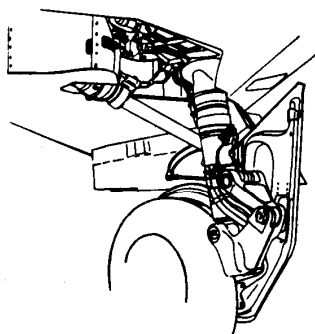

Су-15ТМ

КРУПНЫМ ПЛАНОМ

ПЕРЕДНЯЯ СТОЙКА ШАССИ
NOSE UNDERCARRIAGE STRUT

ПРАВЫЙ БОРТ
STARBOARD SIDE

ИНТЕРЬЕР КАБИНЫ
COCKPIT INTERIOR

ЛЕВЫЙ БОРТ
PORT SIDE

НИША ШАССИ
WHEEL STOWAGE

НИША ШАССИ
WHEEL STOWAGE

ОСНОВНАЯ СТОЙКА ШАССИ (ЛЕВАЯ)
MAIN UNDERCARRIAGE STRUT (PORT SIDE)

ОСНОВНАЯ СТОЙКА ШАССИ (ЛЕВАЯ)
MAIN UNDERCARRIAGE STRUT (PORT SIDE)

ПРАВЯЯ СТОЙКА ШАССИ (ВИД СПЕРЕДИ)
STARBOARD SIDE MAIN UNDERCARRIAGE STRUT
(FRONT VIEW)