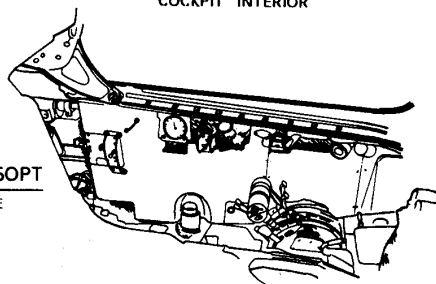

Су-15ТМ

КРУПНЫМ ПЛАНОМ

ПЕРЕДНЯЯ СТОЙКА ШАССИ
NOSE UNDERCARRIAGE STRUT

ПРАВЫЙ БОРТ
STARBOARD SIDE

ИНТЕРЬЕР КАБИНЫ
COCKPIT INTERIOR

ЛЕВЫЙ БОРТ
PORT SIDE

НИША ШАССИ
WHEEL STOWAGE

НИША ШАССИ
WHEEL STOWAGE

ОСНОВНАЯ СТОЙКА ШАССИ (ЛЕВАЯ)
MAIN UNDERCARRIAGE STRUT (PORT SIDE)

ОСНОВНАЯ СТОЙКА ШАССИ (ЛЕВАЯ)
MAIN UNDERCARRIAGE STRUT (PORT SIDE)

ПРАВЯЯ СТОЙКА ШАССИ (ВИД СПЕРЕДИ)
STARBOARD SIDE MAIN UNDERCARRIAGE STRUT
(FRONT VIEW)