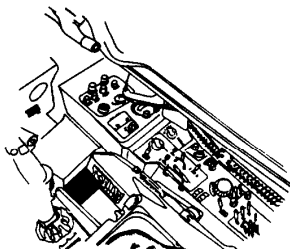

Су-15ТМ

КРУПНЫМ ПЛАНОМ

ПЕРЕДНЯЯ СТОЙКА ШАССИ
NOSE UNDERCARRIAGE STRUT

ПРАВЫЙ БОРТ
STARBOARD SIDE

ИНТЕРЬЕР КАБИНЫ
COCKPIT INTERIOR

ЛЕВЫЙ БОРТ
PORT SIDE

НИША ШАССИ
WHEEL STOWAGE

НИША ШАССИ
WHEEL STOWAGE

ОСНОВНАЯ СТОЙКА ШАССИ (ЛЕВАЯ)
MAIN UNDERCARRIAGE STRUT (PORT SIDE)

ОСНОВНАЯ СТОЙКА ШАССИ (ЛЕВАЯ)
MAIN UNDERCARRIAGE STRUT (PORT SIDE)

ПРАВЯЯ СТОЙКА ШАССИ (ВИД СПЕРЕДИ)
STARBOARD SIDE MAIN UNDERCARRIAGE STRUT
(FRONT VIEW)