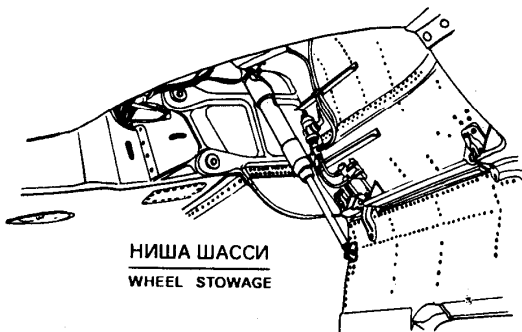

Су-15ТМ

КРУПНЫМ ПЛАНОМ

ПЕРЕДНЯЯ СТОЙКА ШАССИ
NOSE UNDERCARRIAGE STRUT

ПРАВЫЙ БОРТ
STARBOARD SIDE

ИНТЕРЬЕР КАБИНЫ
COCKPIT INTERIOR

ЛЕВЫЙ БОРТ
PORT SIDE

НИША ШАССИ
WHEEL STOWAGE

НИША ШАССИ
WHEEL STOWAGE

ОСНОВНАЯ СТОЙКА ШАССИ (ЛЕВАЯ)
MAIN UNDERCARRIAGE STRUT (PORT SIDE)

ОСНОВНАЯ СТОЙКА ШАССИ (ЛЕВАЯ)
MAIN UNDERCARRIAGE STRUT (PORT SIDE)

ПРАВЯЯ СТОЙКА ШАССИ (ВИД СПЕРЕДИ)
STARBOARD SIDE MAIN UNDERCARRIAGE STRUT
(FRONT VIEW)