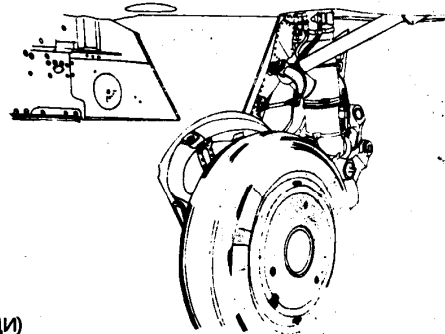

Су-15ТМ

КРУПНЫМ ПЛАНОМ

ПЕРЕДНЯЯ СТОЙКА ШАССИ
NOSE UNDERCARRIAGE STRUT

ПРАВЫЙ БОРТ
STARBOARD SIDE

ИНТЕРЬЕР КАБИНЫ
COCKPIT INTERIOR

ЛЕВЫЙ БОРТ
PORT SIDE

НИША ШАССИ
WHEEL STOWAGE

НИША ШАССИ
WHEEL STOWAGE

ОСНОВНАЯ СТОЙКА ШАССИ (ЛЕВАЯ)
MAIN UNDERCARRIAGE STRUT (PORT SIDE)

ОСНОВНАЯ СТОЙКА ШАССИ (ЛЕВАЯ)
MAIN UNDERCARRIAGE STRUT (PORT SIDE)

ПРАВЯЯ СТОЙКА ШАССИ (ВИД СПЕРЕДИ)
STARBOARD SIDE MAIN UNDERCARRIAGE STRUT
(FRONT VIEW)