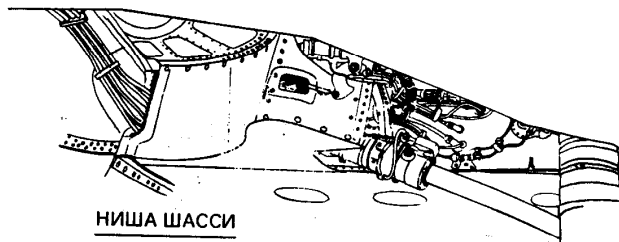

Су-15ТМ

КРУПНЫМ ПЛАНОМ

ПЕРЕДНЯЯ СТОЙКА ШАССИ
NOSE UNDERCARRIAGE STRUT

ПРАВЫЙ БОРТ
STARBOARD SIDE

ИНТЕРЬЕР КАБИНЫ
COCKPIT INTERIOR

ЛЕВЫЙ БОРТ
PORT SIDE

НИША ШАССИ
WHEEL STOWAGE

НИША ШАССИ
WHEEL STOWAGE

ОСНОВНАЯ СТОЙКА ШАССИ (ЛЕВАЯ)
MAIN UNDERCARRIAGE STRUT (PORT SIDE)

ОСНОВНАЯ СТОЙКА ШАССИ (ЛЕВАЯ)
MAIN UNDERCARRIAGE STRUT (PORT SIDE)

ПРАВЯЯ СТОЙКА ШАССИ (ВИД СПЕРЕДИ)
STARBOARD SIDE MAIN UNDERCARRIAGE STRUT
(FRONT VIEW)